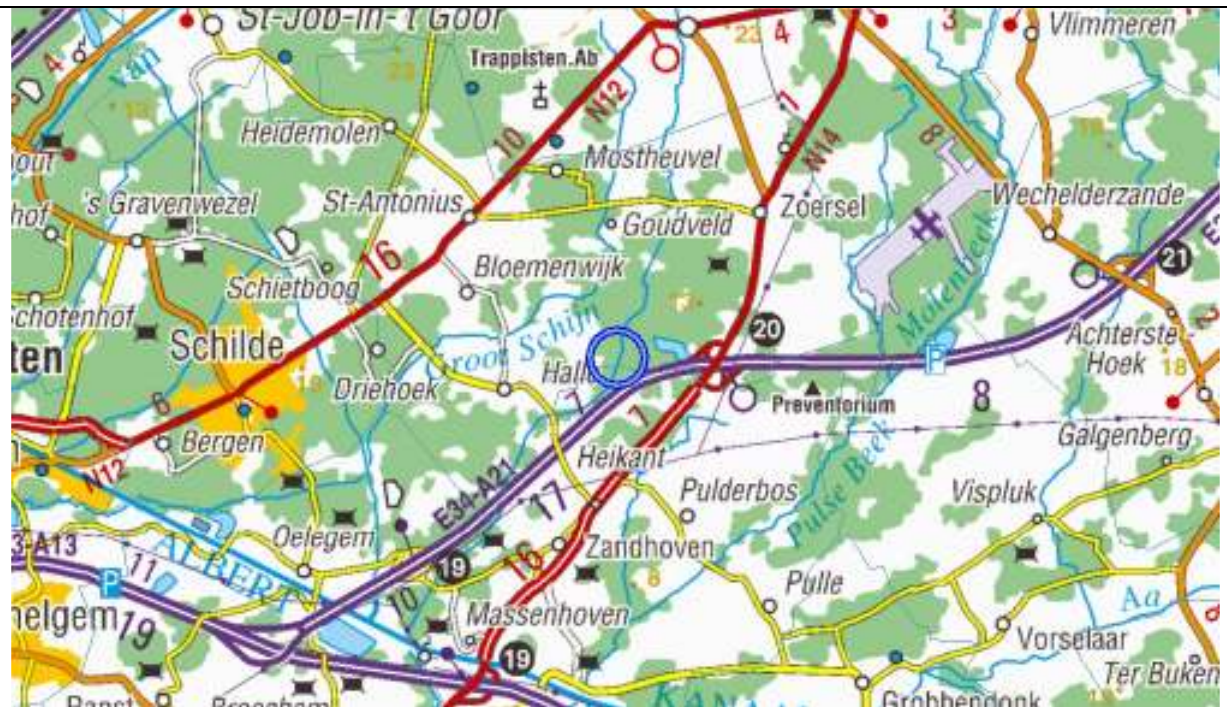

# Bezoekerscentrum Zoerselbos

Boshuisweg 2 – 2980 Zoersel – 03/384.05.12  
GPS: 51° 14' 38.40" N – 4° 40' 32.50" O