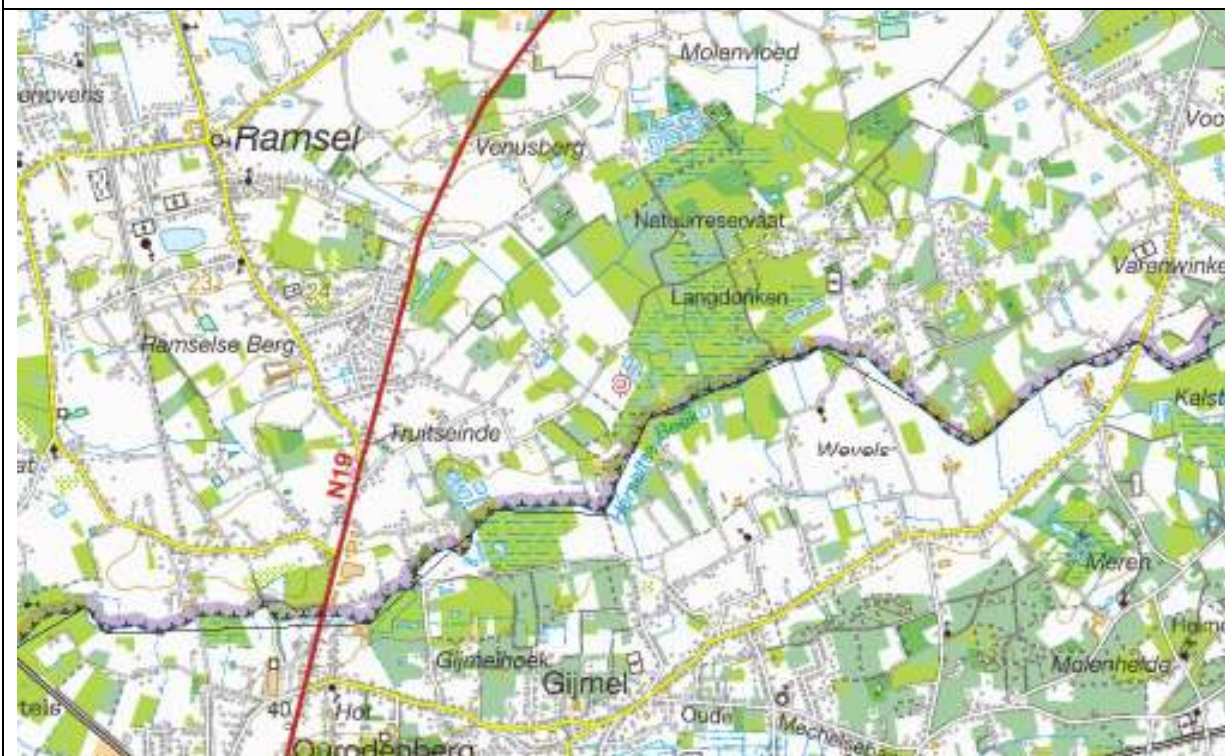

De Langdonken – De Schuur

Donkstraat 52 – 2230 Herselt
GPS: 51° 1.325' N / 4° 51.578' O