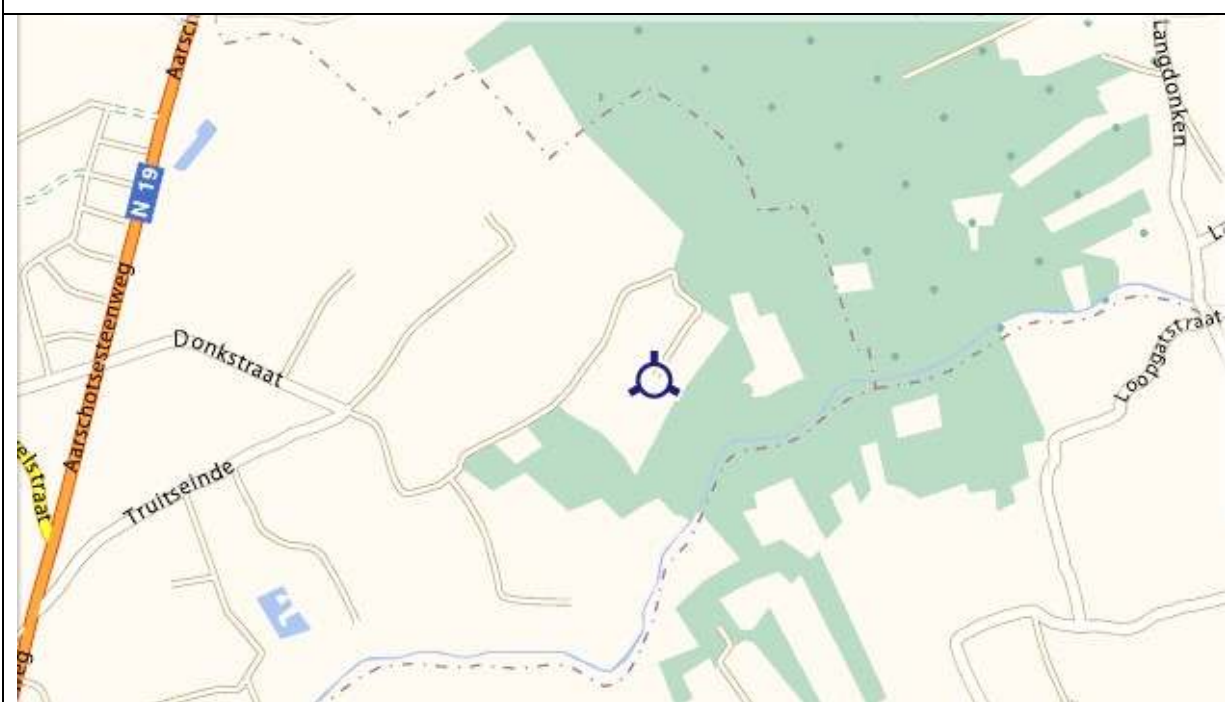

De Langdonken – De Schuur

Donkstraat 52 – 2230 Herselt
GPS: 51° 1.325' N / 4° 51.578' O