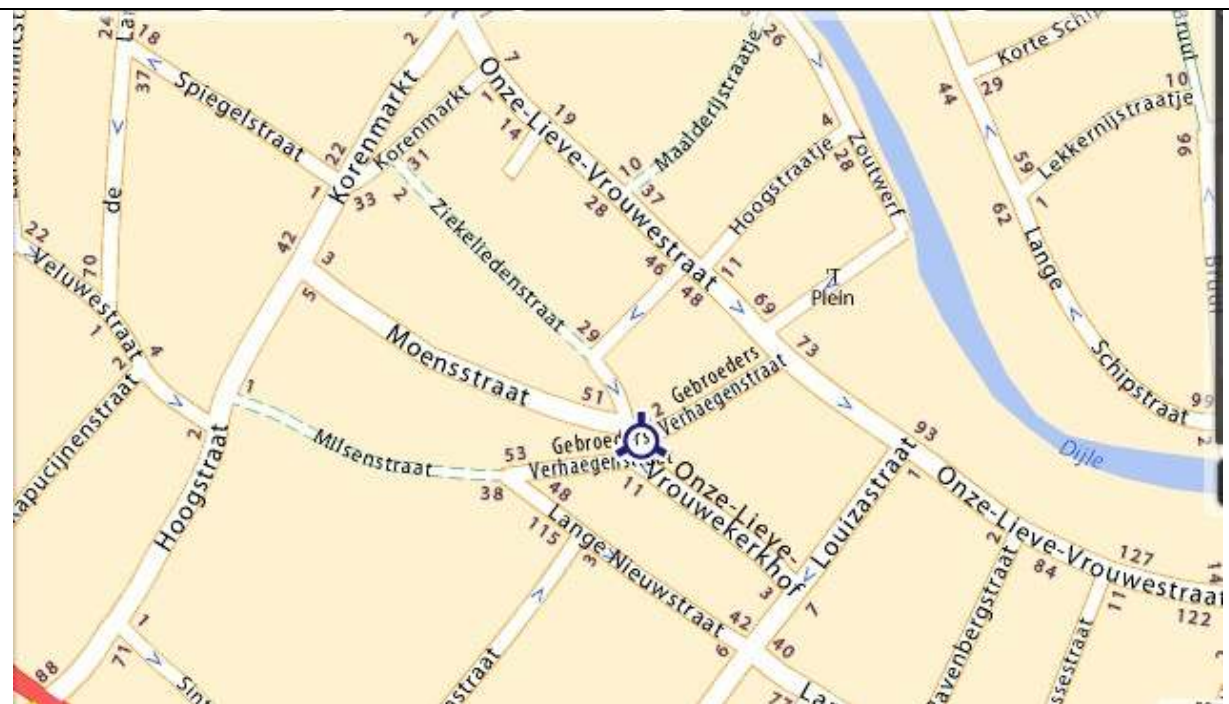

Parking OLV over de Dijle Kerk

Gebroeders Verhaegenstraat – 2800 Mechelen
GPS: 51° 1.403' N / 4° 28.690' O