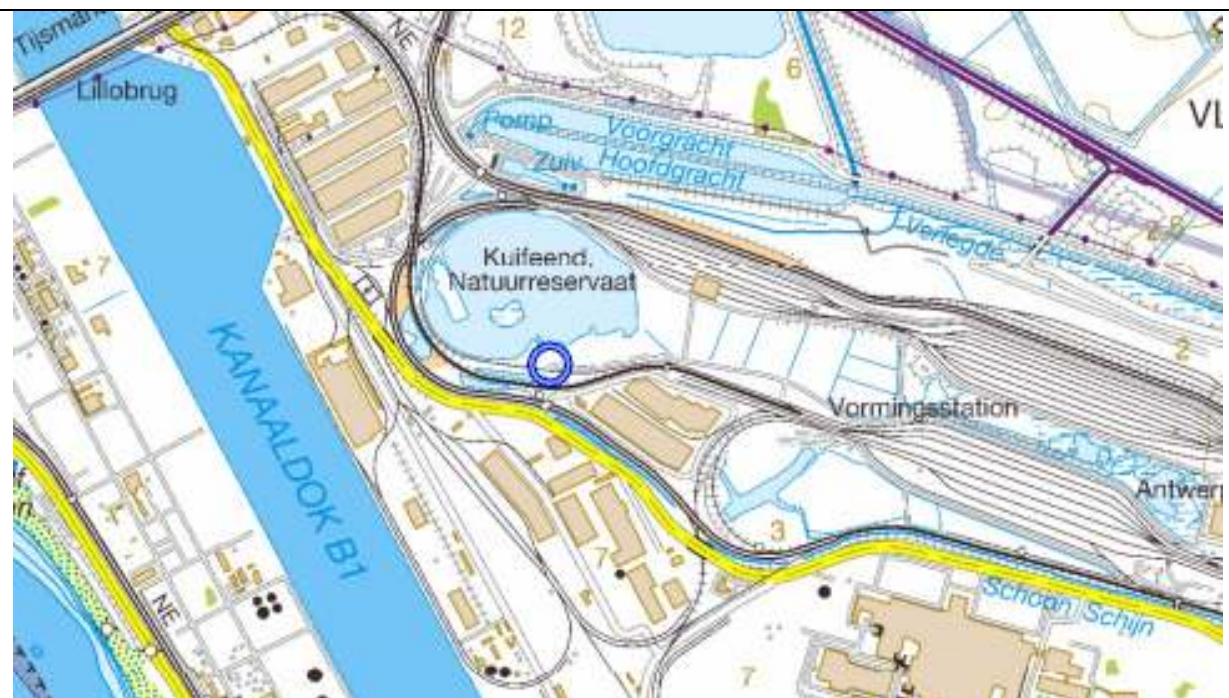

De Kuifeend

Rangeerstation Antwerpen-Noord – Toegang 3
GPS: 51° 17.842' N / 4° 20.829' O